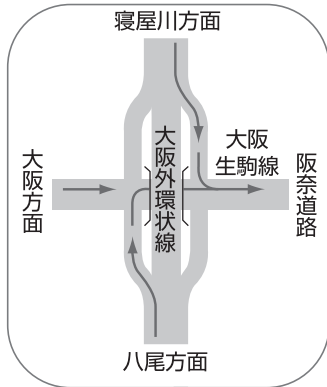

ホテル阪奈 アクセスマップ

●深野南交差点●

●竜間交差点●

●交通のご案内●

大阪都心(本町)より車で阪神高速東大阪線・外環状線・阪奈道路を経て、30分程度。

- JR野崎駅・近鉄生駒駅よりタクシーで10分。
- 名神ご利用の方は吹田I.C.より近畿自動車道、門真出口を経て、中央環状線、安田東を側道より左折、大阪生駒線を直進、阪奈道路に入る。(吹田I.C.より45分程度)
- 西名阪ご利用の方は郡山I.C.出口を経て、国道24号を北上、二条大路南一丁目を側道より左折、大宮通りを直進、阪奈道路へ入る。(郡山I.C.より40分程度)
- 阪神高速ご利用の方は東大阪線水走出口を経て、外環状線(国道170号)を左折、深野南を側道より右折、大阪生駒線を直進、阪奈道路に入る。(水走出口より25分程度)

●シャトルバス●

近鉄奈良線生駒駅南出口(●三井住友銀行生駒支店前)
地下鉄中央線生駒駅南出口(●三井住友銀行生駒支店前)
JR学研都市線野崎駅(●野崎待合所)
より各々10分程度。
送迎バスも運行しています。最寄りの場所までお迎えに上がります。
(お問い合わせ TEL.072-869-0181)

■ シャトルバスの時刻は、お問合せください。

ホテル阪奈
〒574-0012 大阪府大東市竜間266-8
HANNA TEL:072-869-0181/FAX:072-869-0190