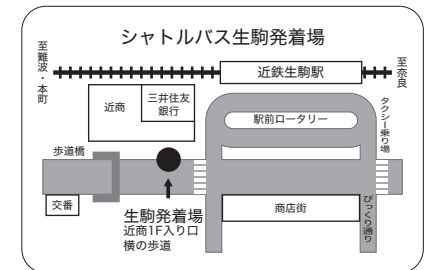

ホテル阪奈 アクセスマップ

●深野南交差点●

●竜間交差点●

●交通のご案内●

大阪都心(本町)より車で阪神高速東大阪線・外環状線・阪奈道路を経て、30分程度。

- JR野崎駅・近鉄生駒駅よりタクシーで10分。
- 名神ご利用の方は吹田I.C.より近畿自動車道、門真出口を経て、中央環状線、安田東を側道より左折、大阪生駒線を直進、阪奈道路に入る。(吹田I.C.より45分程度)
- 西名阪ご利用の方は郡山I.C.出口を経て、国道24号を北上、二条大路南一丁目を側道より左折、大宮通りを直進、阪奈道路へ入る。(郡山I.C.より40分程度)
- 阪神高速ご利用の方は東大阪線水走出口を経て、外環状線(国道170号)を左折、深野南を側道より右折、大阪生駒線を直進、阪奈道路に入る。(水走出口より25分程度)

●シャトルバス●

近鉄奈良線生駒駅南出口(●三井住友銀行生駒支店前)
地下鉄中央線生駒駅南出口(●三井住友銀行生駒支店前)
JR学研都市線野崎駅(●野崎待合所)
より各々10分程度。
送迎バスも運行しています。最寄りの場所までお迎えに上がります。
(お問い合わせ TEL.072-869-0181)

■ シャトルバスの時刻は、お問合せください。

ホテル阪奈
〒574-0012 大阪府大東市竜間266-8
HANNA TEL:072-869-0181/FAX:072-869-0190