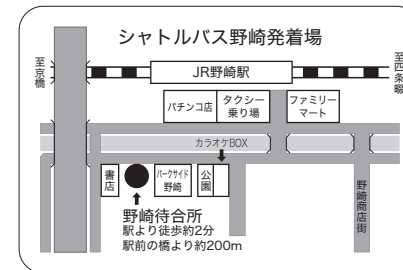

●シャトルバス●

近鉄奈良線生駒駅南出口(●三井住友銀行生駒支店前)
地下鉄中央線生駒駅南出口(●三井住友銀行生駒支店前)
JR学研都市線野崎駅(●野崎待合所)
より各々10分程度。
送迎バスも運行しています。最寄りの場所までお迎えに上がります。
(お問い合わせ TEL.072-869-0181)

■ シャトルバスの時刻は、お問合せください。

ホテル阪奈
〒574-0012 大阪府大東市竜間266-8
HANNA TEL:072-869-0181/FAX:072-869-0190

阪奈カントリークラブ
〒574-0012 大阪府大東市竜間266-8
HANNA TEL:072-869-0101/FAX:072-869-0105