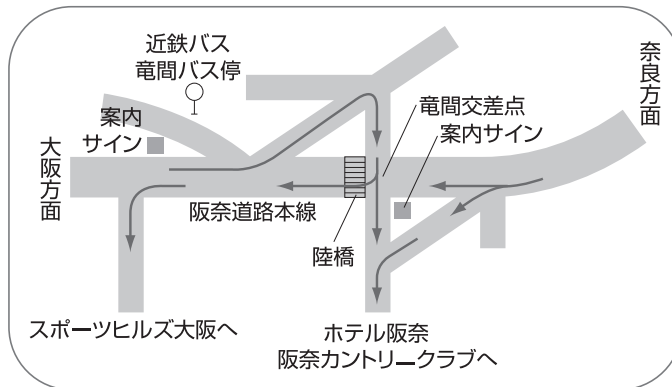

ホテル阪奈 アクセスマップ

●深野南交差点●

●竜間交差点●

●交通のご案内●

大阪都心(本町)より車で阪神高速東大阪線・外環状線・阪奈道路を経て、30分程度。

- JR野崎駅・近鉄生駒駅よりタクシーで10分。
- 名神ご利用の方は吹田I.C.より近畿自動車道、門真出口を経て、中央環状線、安田東を側道より左折、大阪生駒線を直進、阪奈道路に入る。(吹田I.C.より45分程度)
- 西名阪ご利用の方は郡山I.C.出口を経て、国道24号を北上、二条大路南一丁目を側道より左折、大宮通りを直進、阪奈道路へ入る。(郡山I.C.より40分程度)
- 阪神高速ご利用の方は東大阪線水走出口を経て、外環状線(国道170号)を左折、深野南を側道より右折、大阪生駒線を直進、阪奈道路に入る。(水走出口より25分程度)

●シャトルバス●

近鉄奈良線生駒駅南出口(●三井住友銀行生駒支店前)
地下鉄中央線生駒駅南出口(●三井住友銀行生駒支店前)
JR学研都市線野崎駅(●野崎待合所)
より各々10分程度。
送迎バスも運行しています。最寄りの場所までお迎えに上がります。
(お問い合わせ TEL.072-869-0181)

■ シャトルバスの時刻は、お問合せください。

ホテル阪奈
〒574-0012 大阪府大東市竜間266-8
HANNA TEL:072-869-0181/FAX:072-869-0190