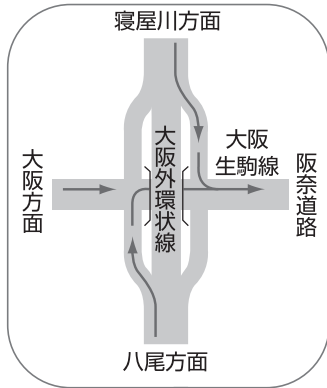

ホテル阪奈 アクセスマップ

●深野南交差点●

●竜間交差点●

●交通のご案内●

大阪都心(本町)より車で阪神高速東大阪線・外環状線・阪奈道路を経て、30分程度。

- JR野崎駅・近鉄生駒駅よりタクシーで10分。
- 名神ご利用の方は吹田I.C.より近畿自動車道、門真出口を経て、中央環状線、安田東を側道より左折、大阪生駒線を直進、阪奈道路に入る。(吹田I.C.より45分程度)
- 西名阪ご利用の方は郡山I.C.出口を経て、国道24号を北上、二条大路南一丁目を側道より左折、大宮通りを直進、阪奈道路へ入る。(郡山I.C.より40分程度)
- 阪神高速ご利用の方は東大阪線水走出口を経て、外環状線(国道170号)を左折、深野南を側道より右折、大阪生駒線を直進、阪奈道路に入る。(水走出口より25分程度)

●シャトルバス●

近鉄奈良線生駒駅南出口(●三井住友銀行生駒支店前)
地下鉄中央線生駒駅南出口(●三井住友銀行生駒支店前)
JR学研都市線野崎駅(●野崎待合所)
より各々10分程度。
送迎バスも運行しています。最寄りの場所までお迎えに上がります。
(お問い合わせ TEL.072-869-0181)

■ シャトルバスの時刻は、お問合せください。

ホテル阪奈
〒574-0012 大阪府大東市竜間266-8
HANNA TEL: 072-869-0181/FAX: 072-869-0190