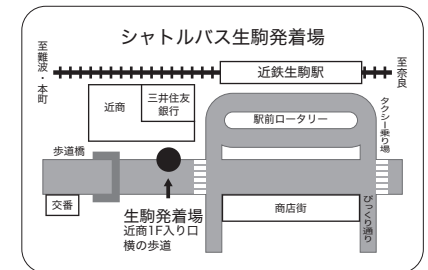

ホテル阪奈 アクセスマップ

●深野南交差点●

●竜間交差点●

●交通のご案内●

大阪都心(本町)より車で阪神高速東大阪線・外環状線・阪奈道路を経て、30分程度。

- JR野崎駅・近鉄生駒駅よりタクシーで10分。
- 名神ご利用の方は吹田I.C.より近畿自動車道、門真出口を経て、中央環状線、安田東を側道より左折、大阪生駒線を直進、阪奈道路に入る。(吹田I.C.より45分程度)
- 西名阪ご利用の方は郡山I.C.出口を経て、国道24号を北上、二条大路南一丁目を側道より左折、大宮通りを直進、阪奈道路へ入る。(郡山I.C.より40分程度)
- 阪神高速ご利用の方は東大阪線水走出口を経て、外環状線(国道170号)を左折、深野南を側道より右折、大阪生駒線を直進、阪奈道路に入る。(水走出口より25分程度)

●シャトルバス●

近鉄奈良線生駒駅南出口(●三井住友銀行生駒支店前)
地下鉄中央線生駒駅南出口(●三井住友銀行生駒支店前)
JR学研都市線野崎駅(●野崎待合所)
より各々10分程度。
送迎バスも運行しています。最寄りの場所までお迎えに上がります。
(お問い合わせ TEL.072-869-0181)

■ シャトルバスの時刻は、お問合せください。

ホテル阪奈
〒574-0012 大阪府大東市竜間266-8
HANNA TEL: 072-869-0181/FAX: 072-869-0190