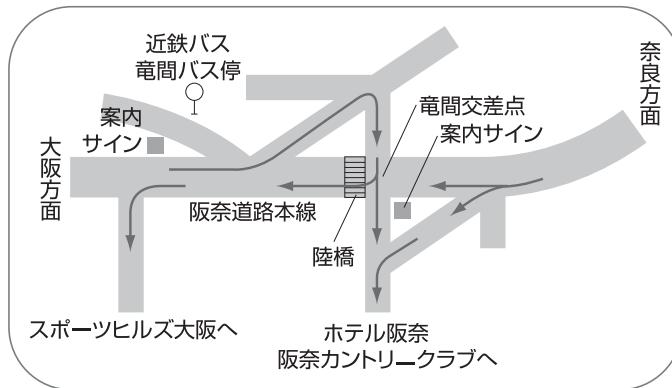

ホテル阪奈 アクセスマップ

●深野南交差点●

●竜間交差点●

●交通のご案内●

大阪都心(本町)より車で阪神高速東大阪線・外環状線・阪奈道路を経て、30分程度。

- JR野崎駅・近鉄生駒駅よりタクシーで10分。
- 名神ご利用の方は吹田I.C.より近畿自動車道、門真出口を経て、中央環状線、安田東を側道より左折、大阪生駒線を直進、阪奈道路に入る。(吹田I.C.より45分程度)
- 西名阪ご利用の方は郡山I.C.出口を経て、国道24号を北上、二条大路南一丁目を側道より左折、大宮通りを直進、阪奈道路へ入る。(郡山I.C.より40分程度)
- 阪神高速ご利用の方は東大阪線水走出口を経て、外環状線(国道170号)を左折、深野南を側道より右折、大阪生駒線を直進、阪奈道路に入る。(水走出口より25分程度)

●シャトルバス●

近鉄奈良線生駒駅南出口(●三井住友銀行生駒支店前)
地下鉄中央線生駒駅南出口(●三井住友銀行生駒支店前)
JR学研都市線野崎駅(●野崎待合所)
より各々10分程度。
送迎バスも運行しています。最寄りの場所までお迎えに上がります。
(お問い合わせ TEL.072-869-0181)

■ シャトルバスの時刻は、お問合せください。

ホテル阪奈
〒574-0012 大阪府大東市竜間266-8
HANNA TEL: 072-869-0181/FAX: 072-869-0190